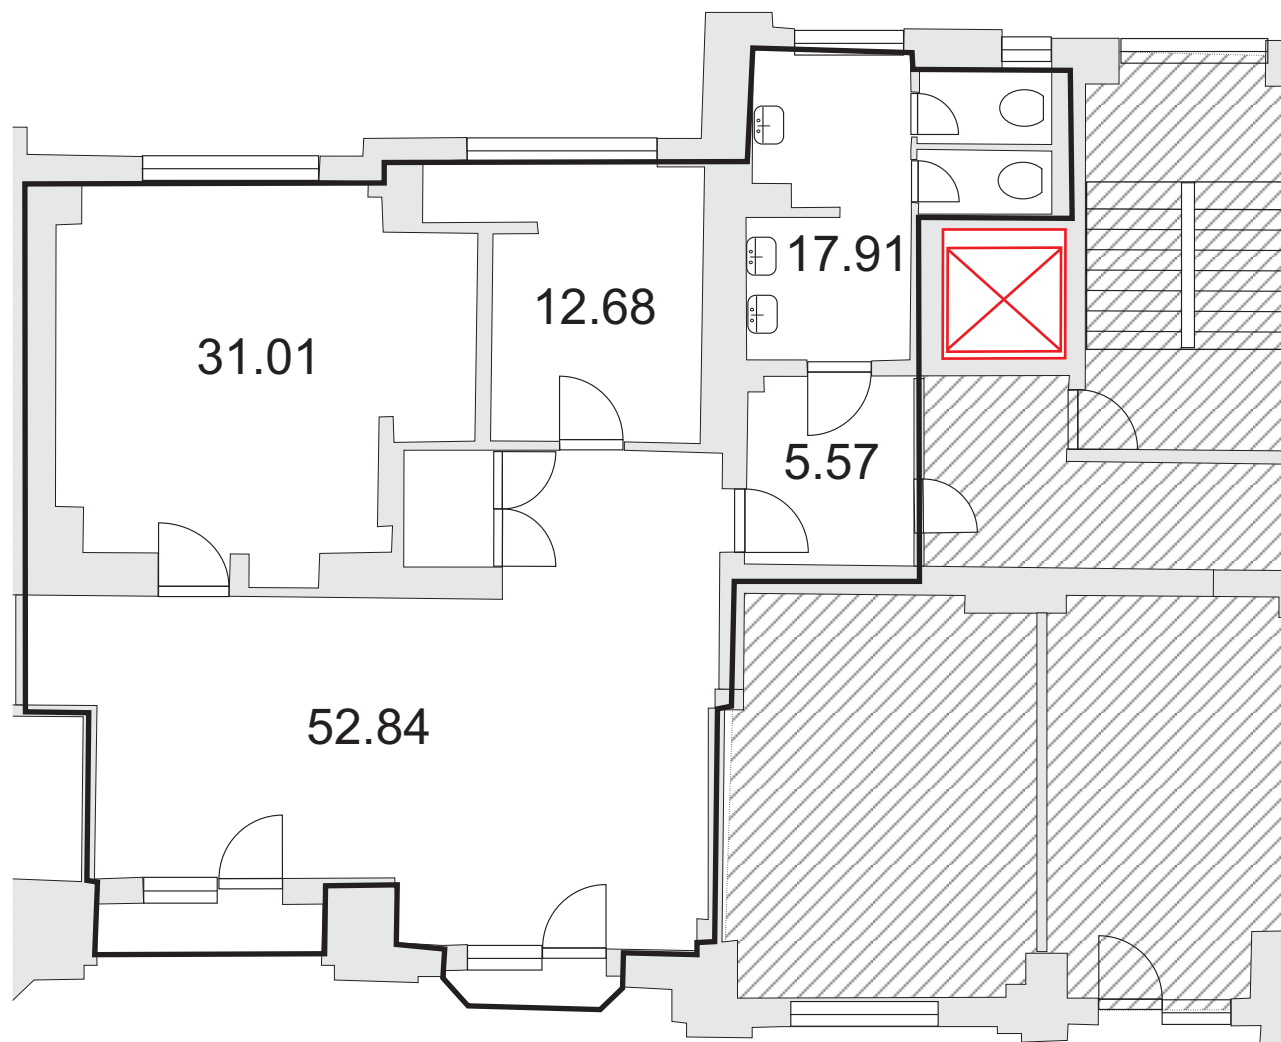

VICTORIA BUSINESS CENTER

Calea Victoriei 155
Bloc D1, Tronson 8
Etaj 5
Suprafata utila: 120mp

 Suprafata disponibila
 Suprafata nedisponibila

CALEA BUZESTI